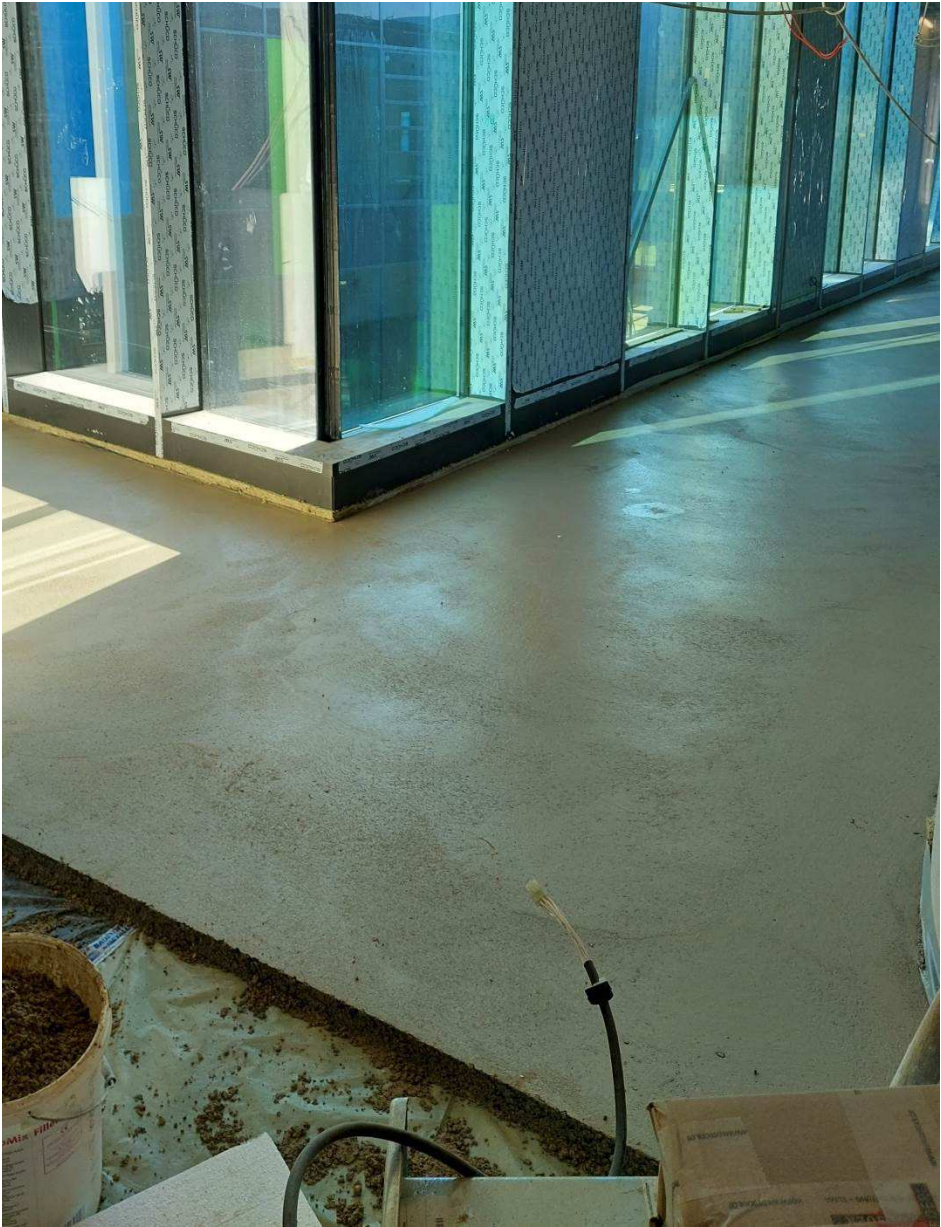

24. November 2020

Neubau Realschule

Aktuelle Fotos von der Baustelle

gemeinde gottmadingen

Außenansicht

Musterklassenzimmer

Schallschluckelemente

Bald versteckte Installationen

Wendeltreppe im Lehrerzimmer

Loggia im Lehrerzimmer

Lernlandschaft mit Sichtfenster

gemeinde

gottmadingen

Estrich

Dachdämmung Material

gemeinde gottmadingen