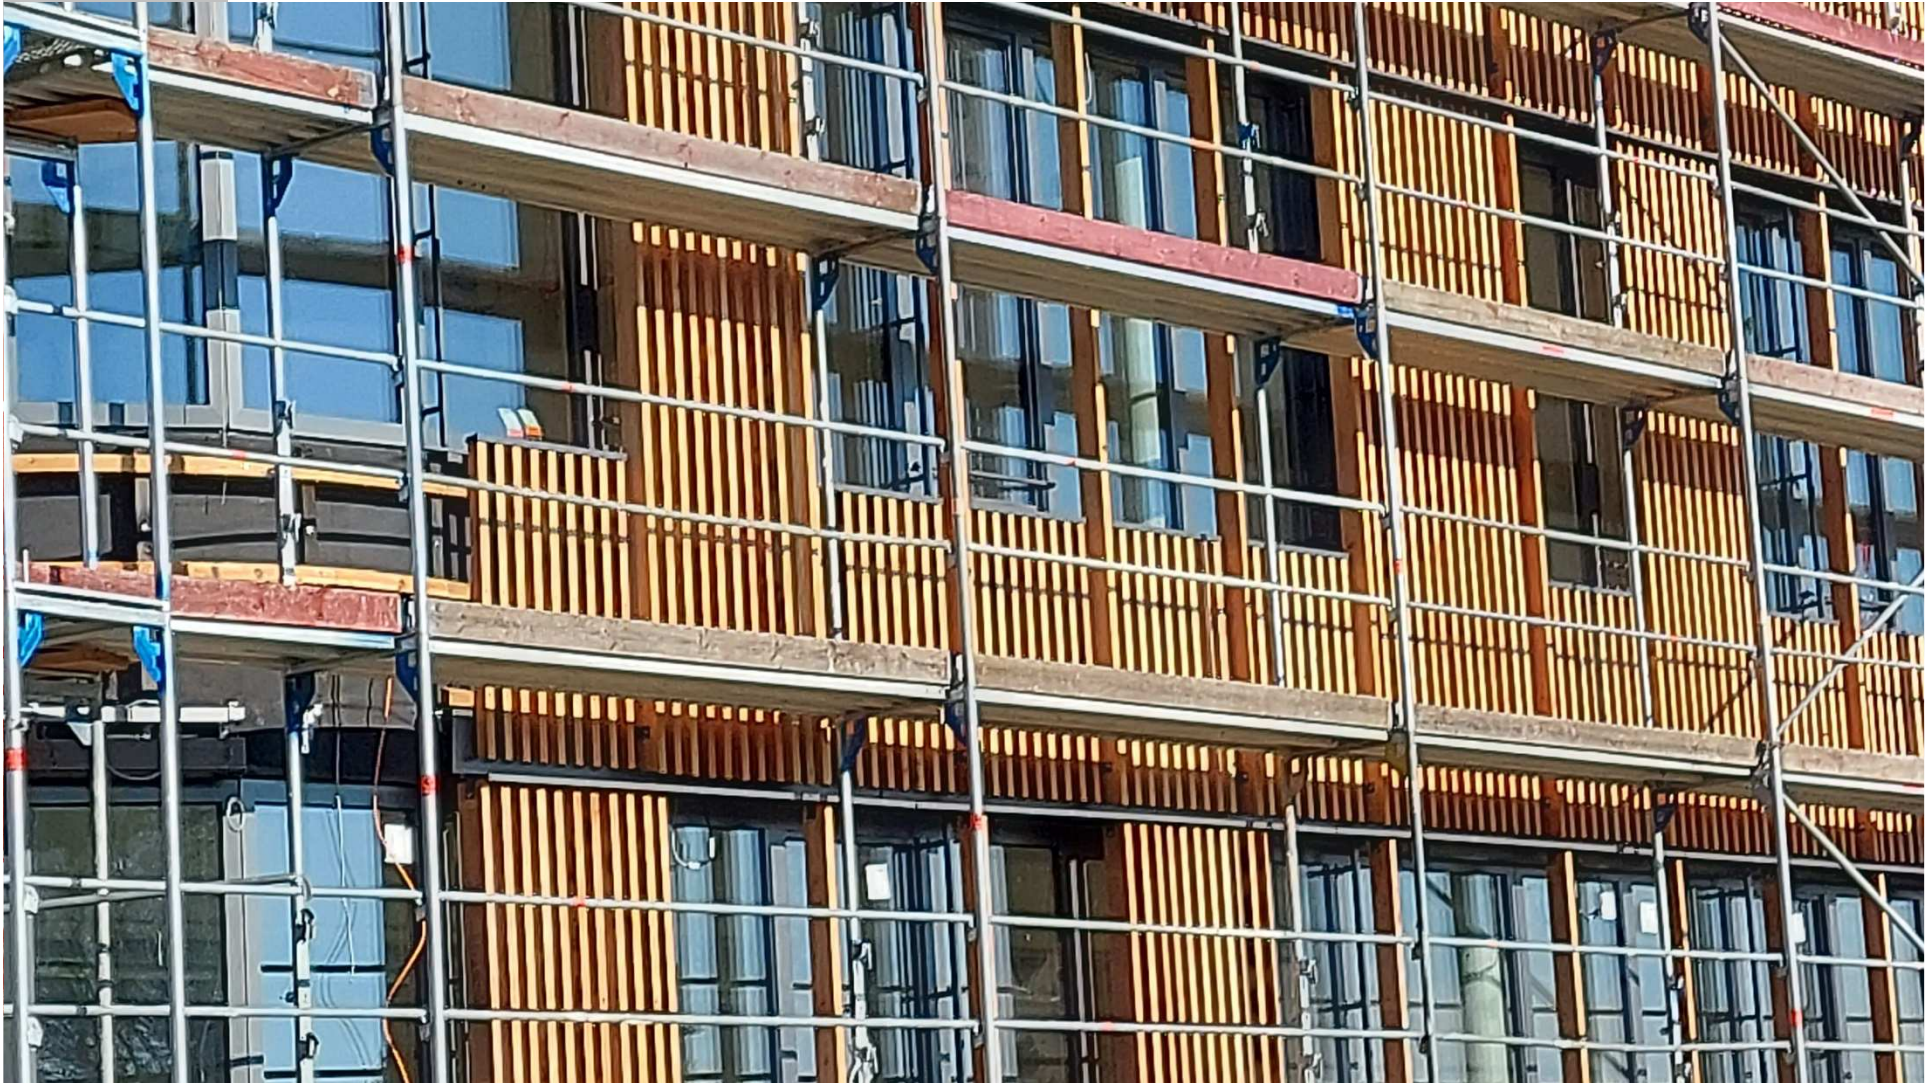

24. November 2020

Neubau Realschule

Aktuelle Fotos von der Baustelle

gemeinde gottmadingen

Außenansicht

Musterklassenzimmer

Schallschluckelemente

Bald versteckte Installationen

Wendeltreppe im Lehrerzimmer

Loggia im Lehrerzimmer

Lernlandschaft mit Sichtfenster

gemeinde

gottmadingen

Estrich

Dachdämmung Material

gemeinde gottmadingen

Innenhof Landschaftsbau

gemeinde gottmadingen

Innenhof Landschaftsbau

Hausanschluss Strom und Breitband